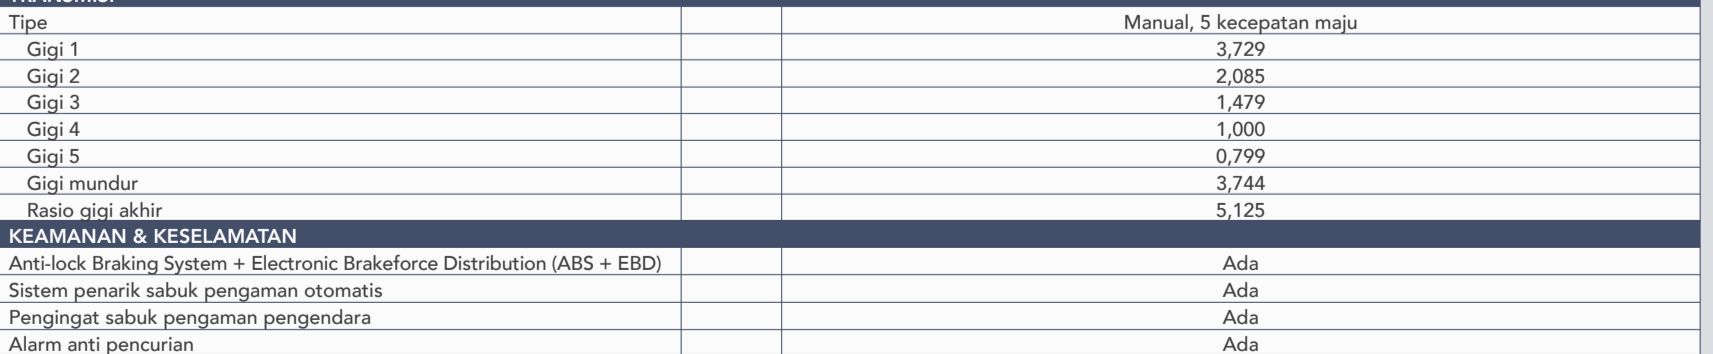

SILVER

WHITE

4. PILIHAN WARNA

BLACK